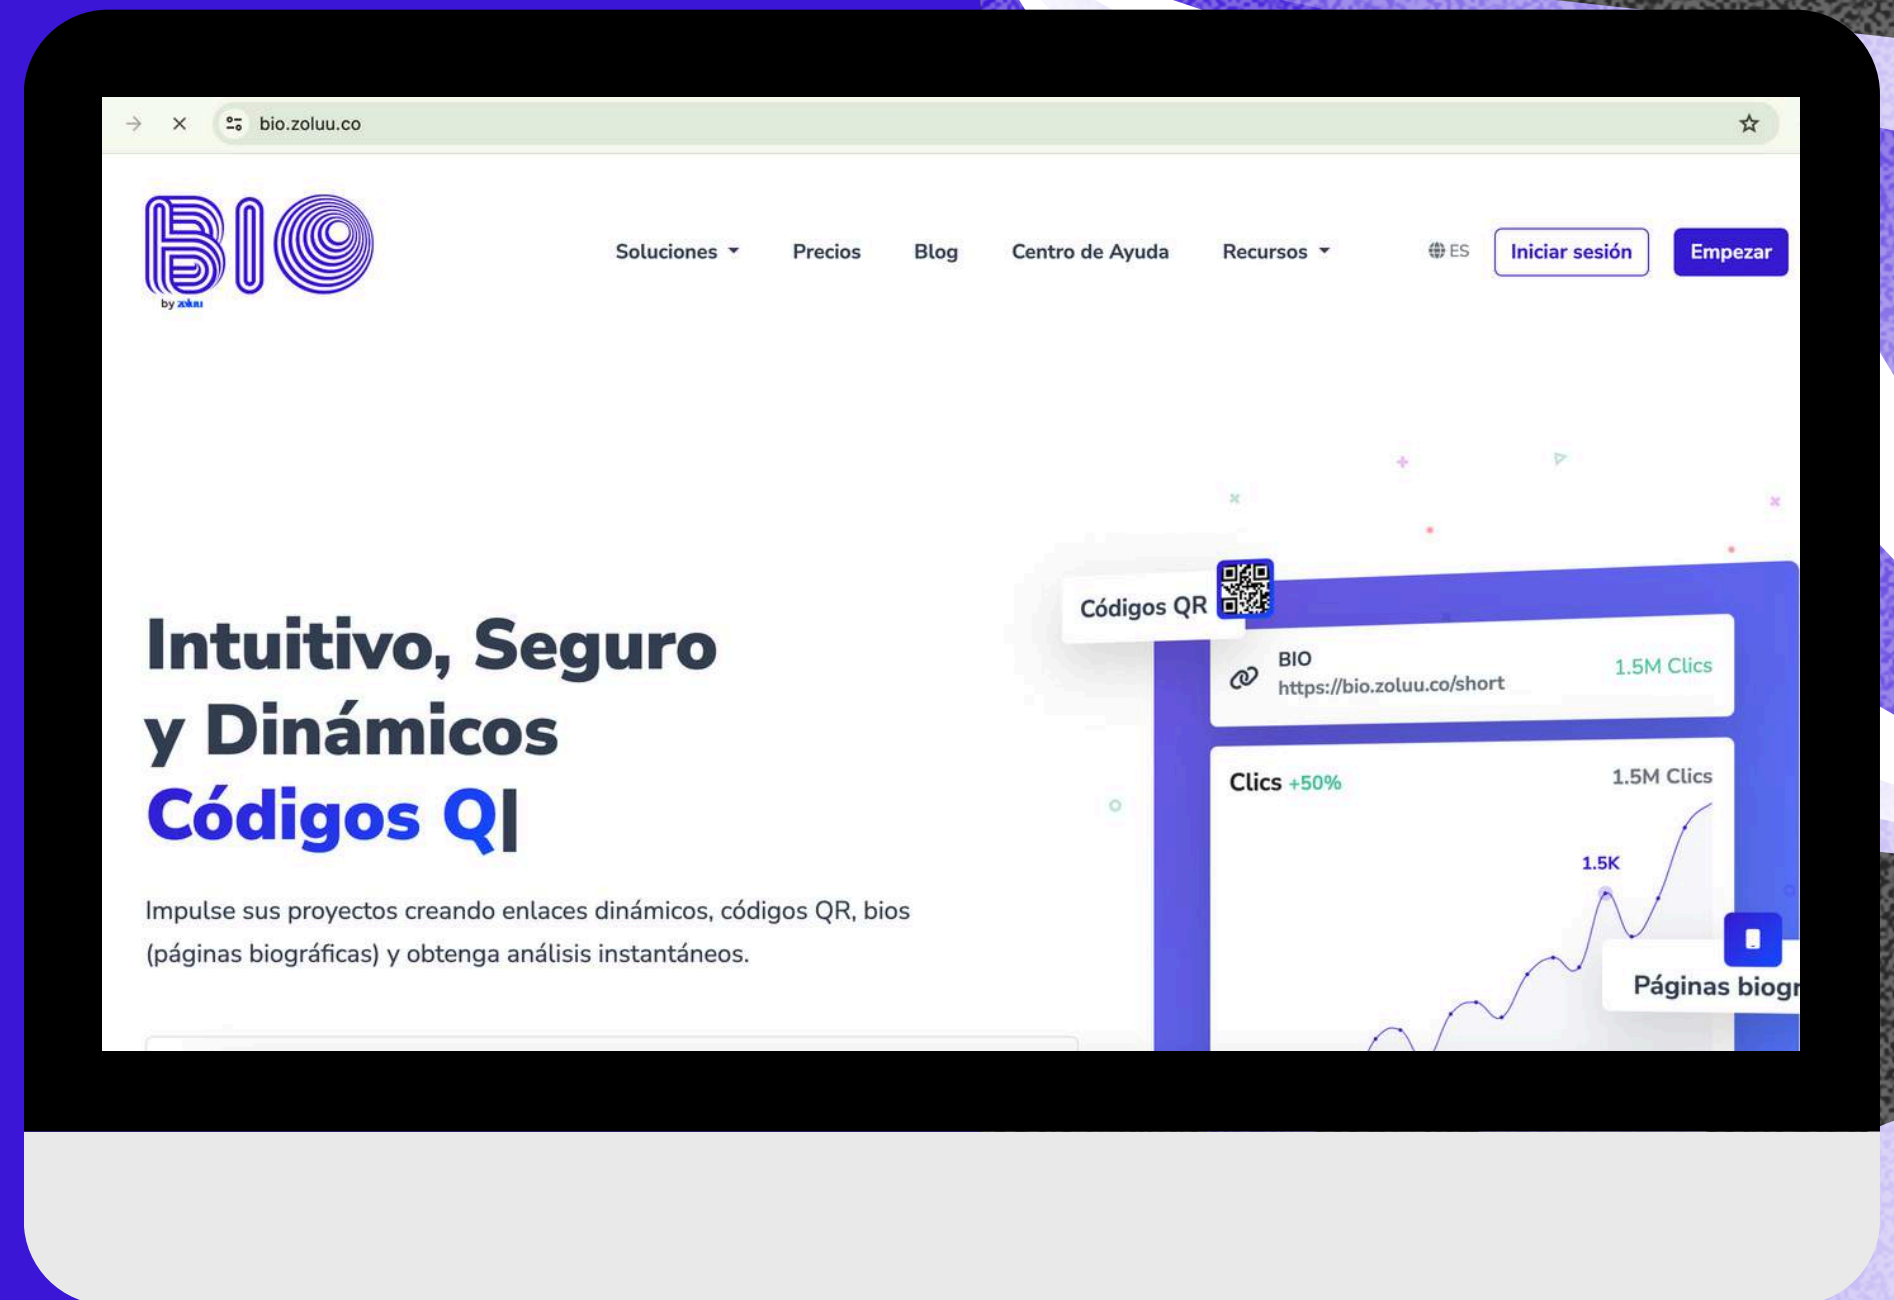

* ZOLUU

Brochure de BIO

**Todo tu mundo en
un solo link**

BIO by Zoluu es una plataforma versátil diseñada para ayudar a individuos y empresas a crear páginas de biografía personalizadas, generar códigos QR y acortar enlaces de manera sencilla y efectiva. Con BIO, puedes:

- **Crear tu página de biografía:** Centraliza toda tu información relevante, redes sociales, proyectos y enlaces en un solo lugar fácil de gestionar y compartir.
- **Generar códigos QR:** Facilita el acceso a tu información o enlaces específicos con códigos QR que se pueden escanear rápidamente desde cualquier dispositivo móvil.
- **Acortar enlaces:** Mejora la apariencia de tus enlaces y facilita su compartición con nuestra herramienta de acortamiento de URLs.